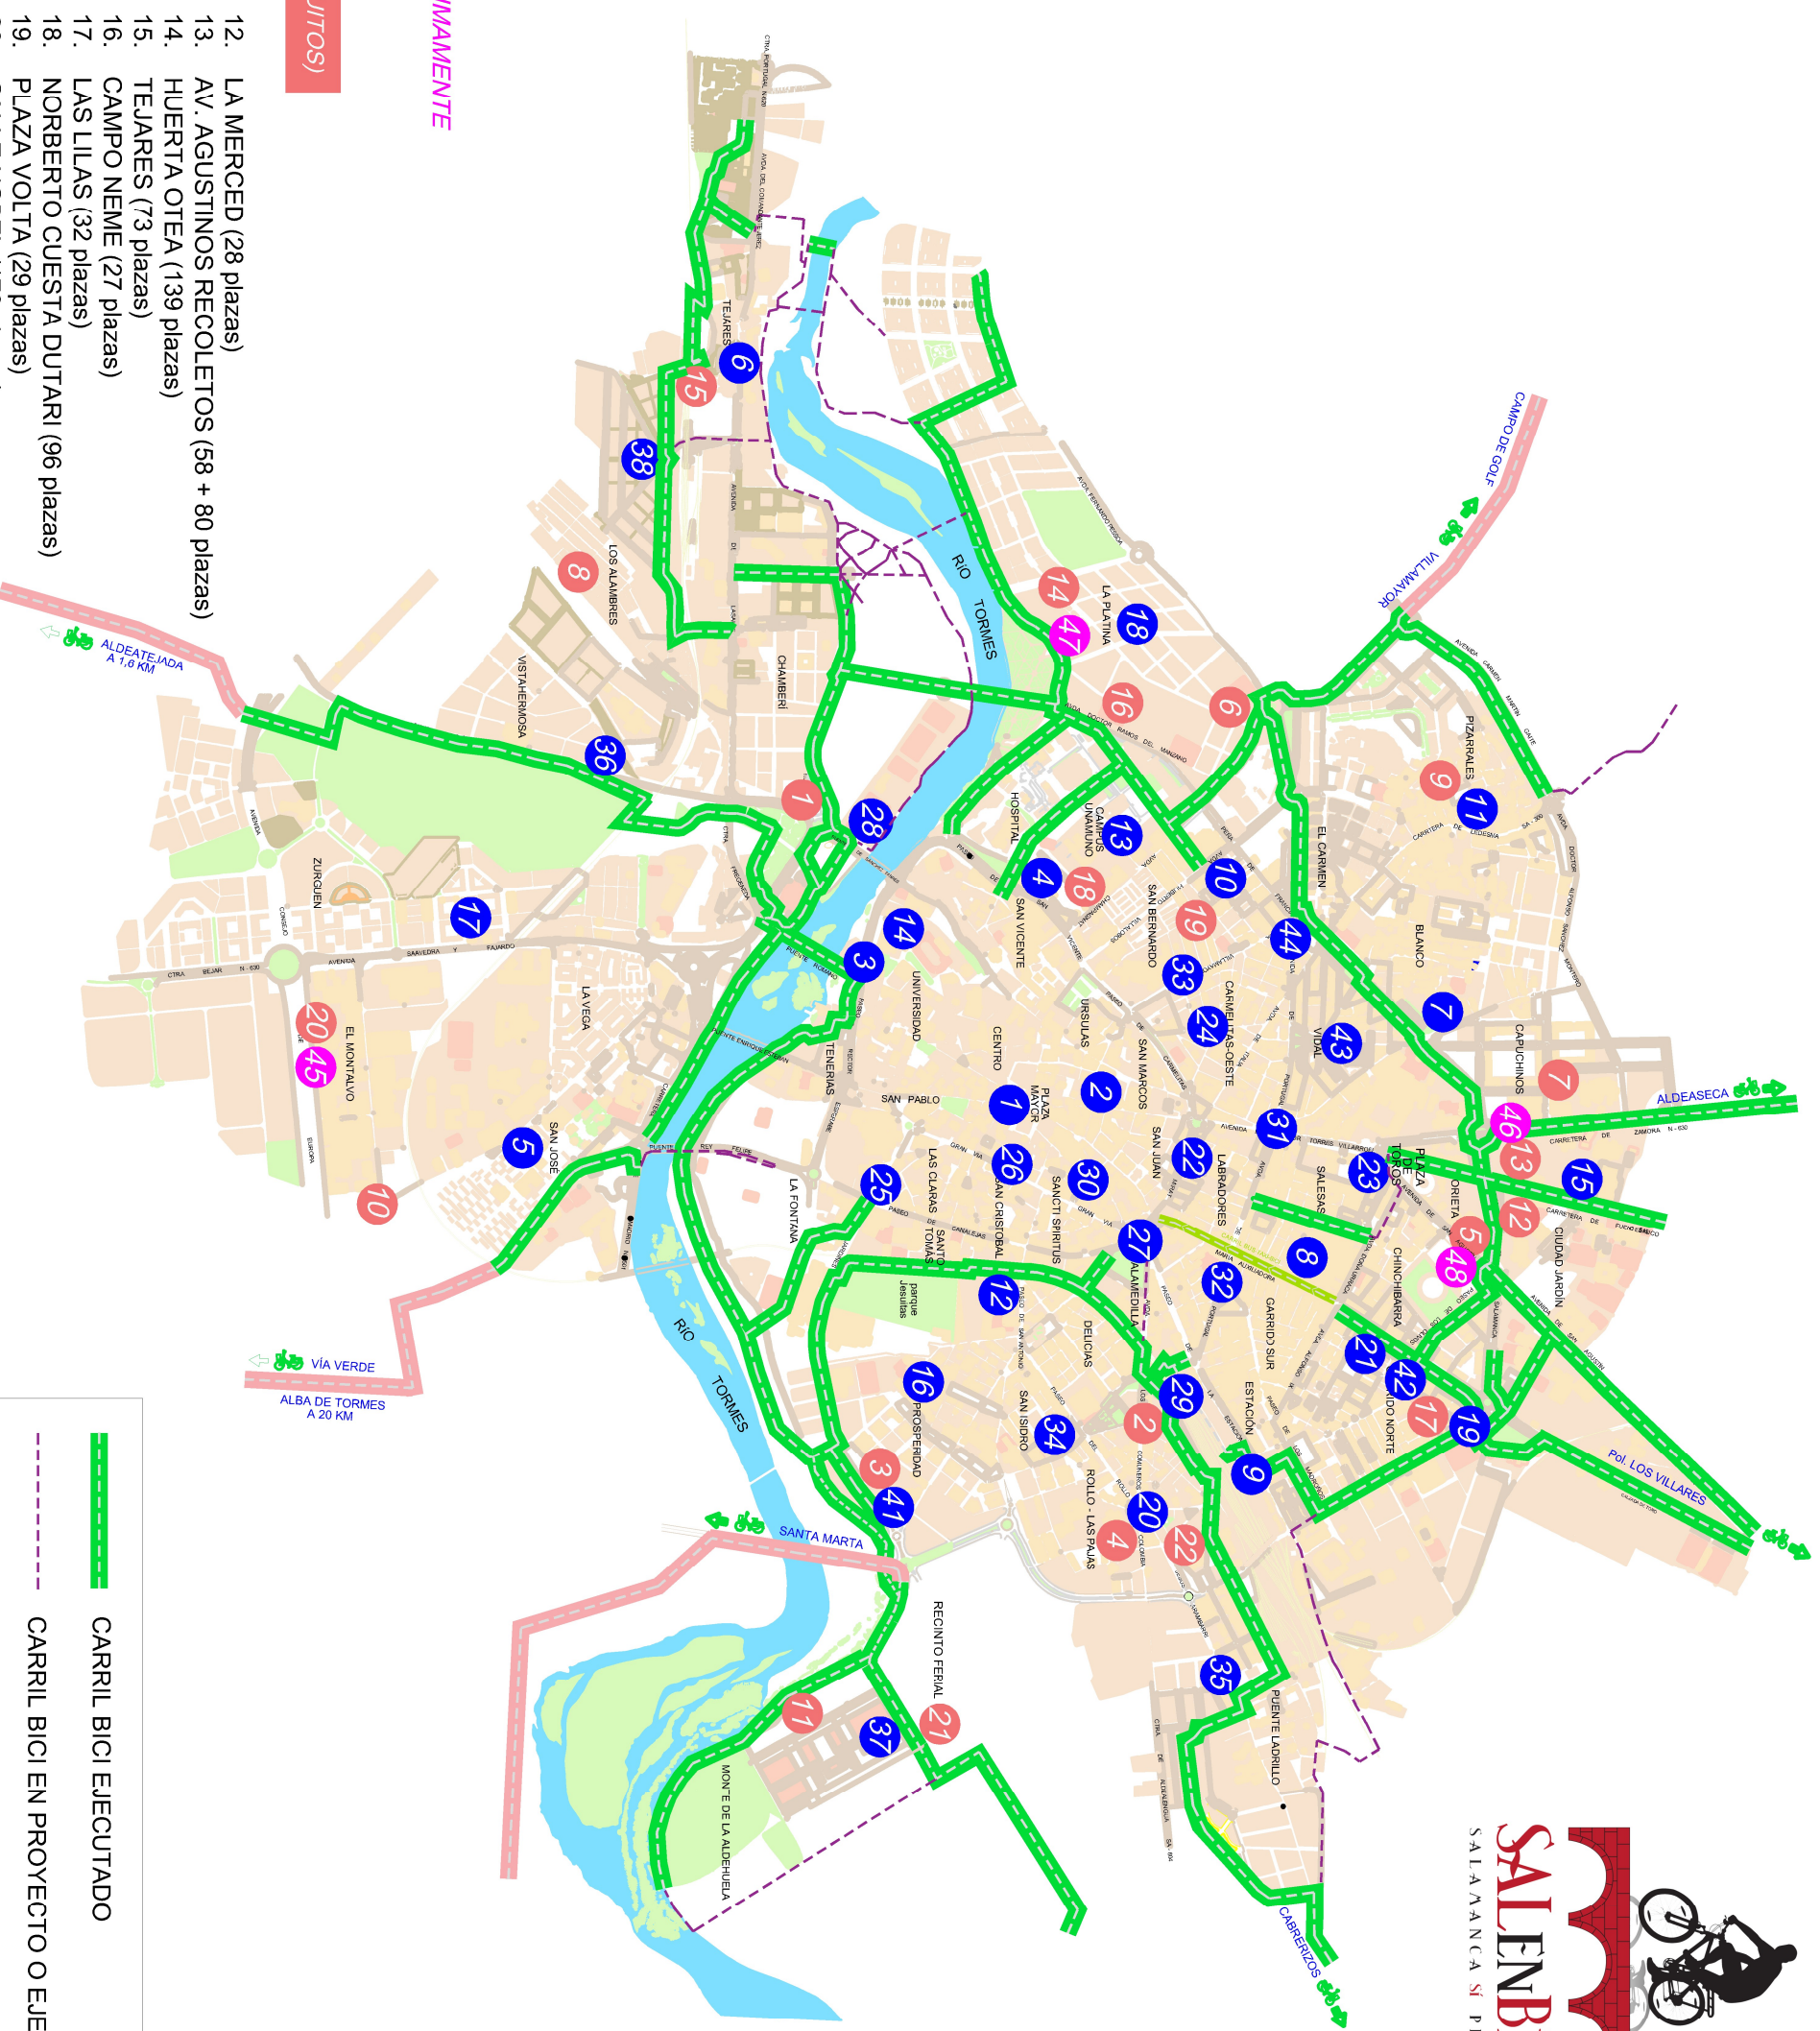

1. PLAZA POETA IGLESIAS
2. PLAZA DE LOS BANDOS
3. PUENTE ROMANO
4. PARKING HOSPITAL CLÍNICO (Paseo San Vicente)
5. BARRIO SAN JOSÉ (frente Caja España-Duero)
6. TEJARES (Frontón)
7. PARQUE C/ LA BAÑEZA (Carrefour)
8. MARÍA AUXIL ADORA (Corte Inglés)
9. ESTACIÓN DE TRENES (Vialia)
10. ESTACIÓN DE AUTOBUSES
11. PLAZA IGLESIA DE PIZARRALES
12. C/LA MARINA (Parque Jesuitas)
13. CAMPUS UNAMUNO (facultad de medicina)
14. CAMPUS CIENCIAS (Plaza de la Merced)
15. CAMPUS CLARETIANOS (Ciudad Jardín)
16. EDIFICIO JCYL (C/ Príncipe de Vergara)
17. BARRIO EL ZURGUÉN (Plaza de la Fuente Clara)
18. BARRIO HUERTA OTEA (Pistas Deportivas)
19. GLORIETA CASTILLA Y LEÓN (final Federico Anaya)
20. GLORIETA ALTO DEL ROLLO
21. AV. FEDERICO ANAYA (C/ Los Tilos)
22. PLAZA GABRIEL Y GALIÁN
23. PLAZA DE TOROS (Av. Alfonso VI)
24. PLAZA DEL OESTE (C/ Wences Moreno)
25. PASEO CANALEJAS (Colegio Calasanz)
26. PLAZA SAN JULIÁN (C/ Gran Vía)
27. PARQUE DE LA ALAMEDILLA (Plaza España)
28. PARQUE ANTONIO NEBRJJA (Salas Bajas)
29. CALLE TUNEL DE LA RADIO
30. PLAZA SANTA EULALIA
31. ROTONDA UDS
32. AV. PORTUGAL (Los Ovalle)
33. AV. VILLAMAYOR (Nueva de San Bernardo)
34. PLAZA TRUJILLO
35. PUENTE LADRILLO
36. VISTAHERMOSA
37. ALDEHUELA (Ciudad deportiva)
38. BARRIO DE LOS ALCALDES
39. SANTA MARTA 1
40. SANTA MARTA 2
41. APARCAMIENTO LAS BERNARDAS
42. AV. LOS CEDROS-AV. LOS TILOS
43. PLAZA BARRIO VIDAL
44. AV. PORTUGAL - AV. VILLAMAYOR
45. APARCAMIENTO POLIGONO EL MONTALVO
46. APARCAMIENTO LOS AGUSTINOS
47. APARCAMIENTO HUERTA OTEA
48. APARCAMIENTO AVENIDA SAN AGUSTÍN

**PRÓXIMAMENTE**

12. LA MERCED (28 plazas)
13. AV. AGUSTINOS RECOLETOS (58 + 80 plazas)
14. HUERTA OTEA (139 plazas)
15. TEJARES (73 plazas)
16. CAMPO NEME (27 plazas)
17. LAS LILAS (32 plazas)
18. NORBERTO CUESTA DUTARI (96 plazas)
19. PLAZA VOLTA (29 plazas)
20. CALLE NOBEL (176 plazas)
21. ALDEHUELA CIUDAD DEPORTIVA (200 plazas)
22. FILIPINAS (112 plazas)