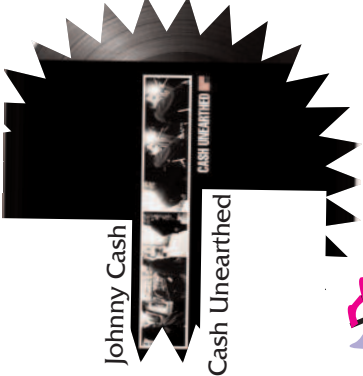

Rolf y Flor en el Amazonas

The Pinker Tones

Una historia de la censura musical
en la radio española: años 50 y 60

Ara Mallitxian

Johnny Cash

Cash Unearthed

El símbolo y el cuate /
Sabina y Serrat

Sex Pistols